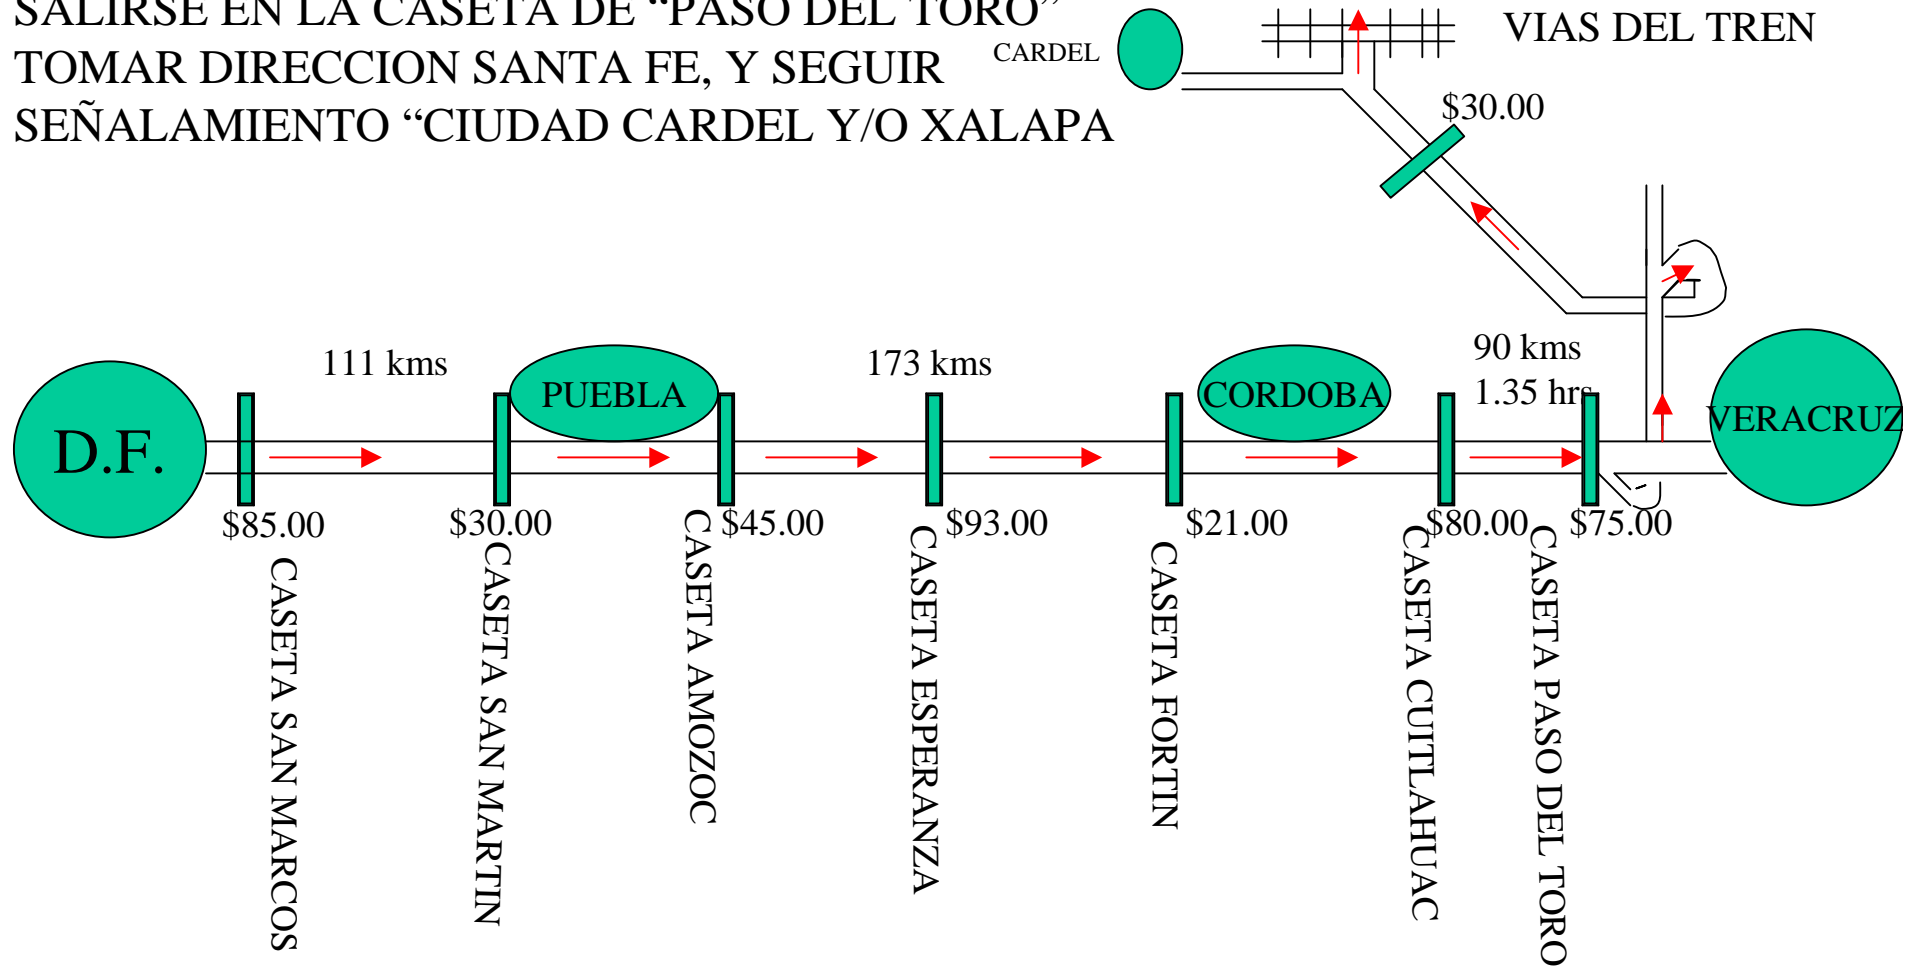

SALIRSE EN LA CASETA DE “PASO DEL TORO”
 TOMAR DIRECCION SANTA FE, Y SEGUIR
 SEÑALAMIENTO “CIUDAD CARDEL Y/O XALAPA

TOTAL EN DINERO \$459.00

TOTAL EN KMS. 415

TOTAL EN HORAS 4

ruta desde la ciudad de México